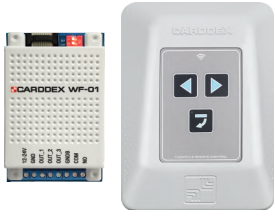

БЕСПРОВОДНОЙ ПУЛЬТ УПРАВЛЕНИЯ ТУРНИКЕТОМ
С АВТОМАТИЧЕСКИМИ ПЛАНКАМИ «WF-03»

7 470

ОПЦИИ И ДОПОЛНИТЕЛЬНЫЕ МОДУЛИ

Розничная цена, руб.